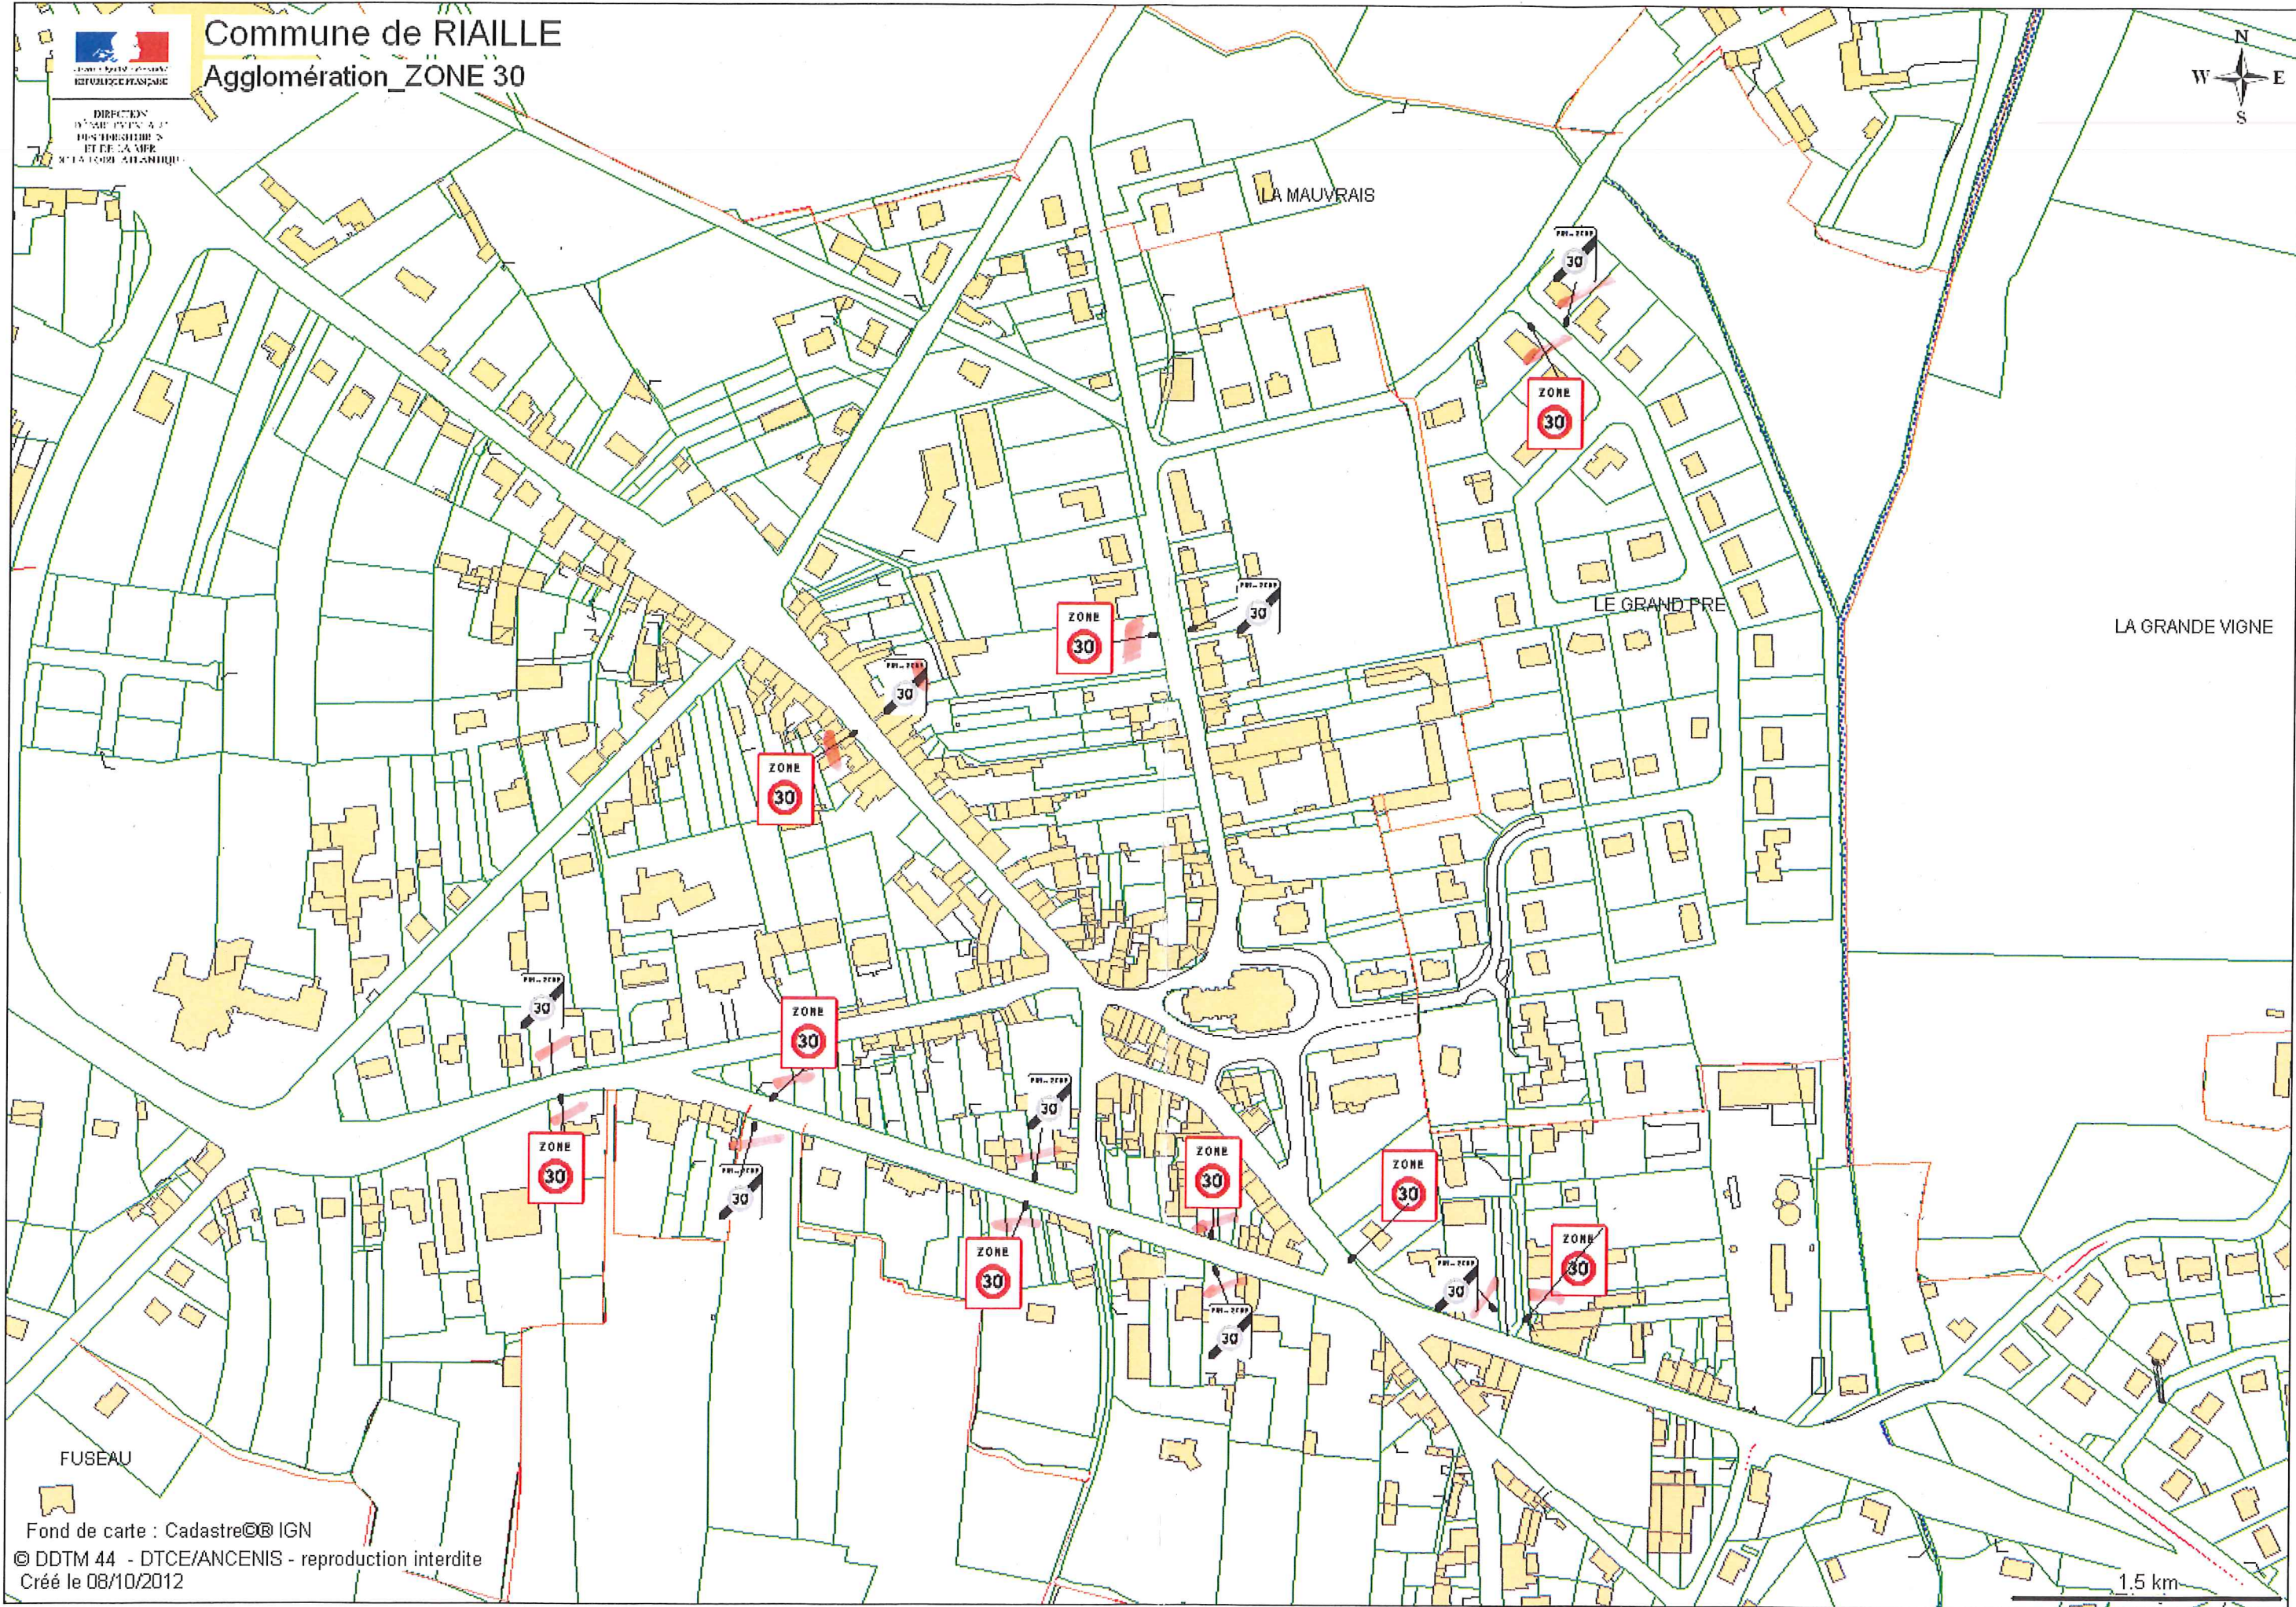

Commune de RIALLE
Agglomération_ZONE 30

DIRECTION
DÉPARTEMENTALE
DES TRONÇONS
ET DE LA MER
DE LA LOIRE ATLANTIQUE

1.5 km